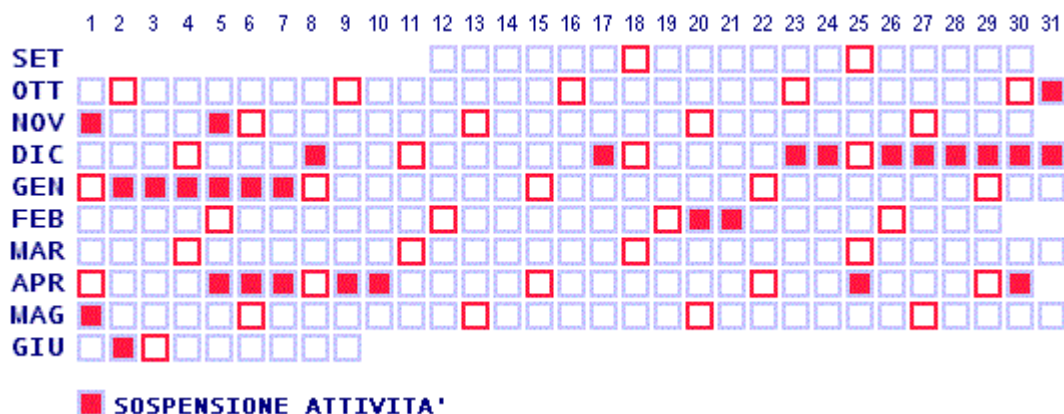

CALENDARIO SCOLASTICO 2011/2012

Le lezioni avranno inizio il **12/09/2010** e termineranno il **9/06/2011**

La scuola osserverà il seguente calendario di sospensione attività didattiche:

31/10	Sospensione didattica
01/11	Festa di Tutti i Santi
05/11	Open Day Amministr. Prov.le
08/12	Immacolata Concezione
17/12	Open Day Magistri Cumacini
23/12 - 07/01	Vacanze di Natale
20/02 - 21/02	Vacanze di Carnevale
05/04 - 10/04	Vacanze di Pasqua
25/04	Anniversario Liberazione
30/04	Sospensione didattica
01/05	Festa del Lavoro
02/06	Festa della Repubblica

- Il 20/06/2012 avrà luogo la prima prova scritta degli Esami di Stato.